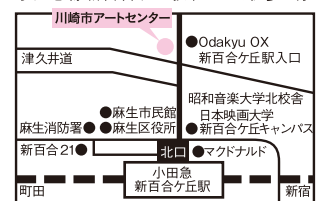

### チケットお申し込み

CoRich チケット!

<https://ticket.corich.jp/apply/310787/>

空間製作社公式HP

<https://kuukanseisakusya.web.fc2.com>

### 川崎市アートセンター アルテリオ小劇場

神奈川県川崎市麻生区万福寺6-7-1  
 TEL. 044-955-0107  
 小田急線新百合ヶ丘駅北口より徒歩3分

※駐車場はございません。  
 車、オートバイのご来館はご遠慮下さい。

お薦めステージのクチコミは  
**CoRich舞台芸術!**  
<http://stage.corich.jp>

クチコミ件数300,000件!  
 (2017年3月現在)