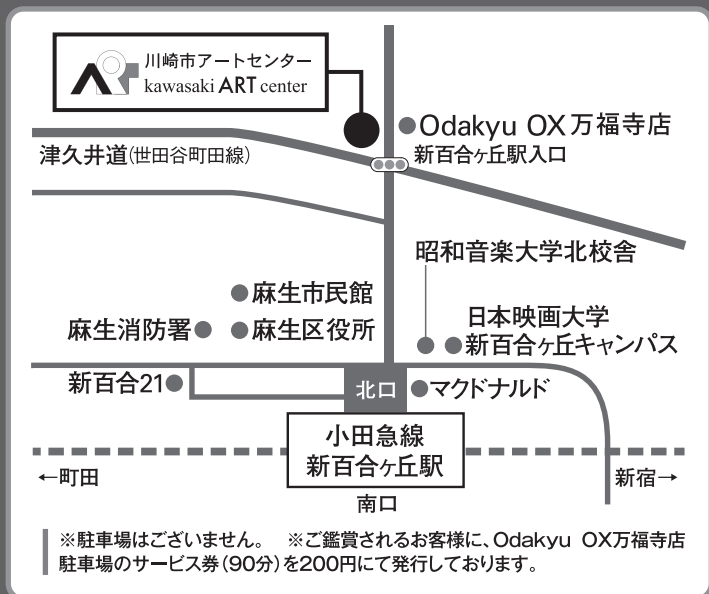

Vib/宅間善之 G/田辺充邦
P/廣瀬みちる 他

vol.60 2023年9月22日(金)

[昭和音楽大学 ジャズコース Presents]
ギターの魅力を再発見!

本学の名手 梶原順と関根彰良が
デュオで登場。アコースティック
とエレクトリックを使い分けなが
ら美しく絡み合う二人のギター
サウンドをお楽しみ下さい!

G/梶原順、関根彰良 Ds/則竹裕之 B/川崎哲平 他

vol.63 2024年3月8日(金)

◎— 一般/3,500円
チケット料金 [全席指定・税込]
◎2枚セット券/6,000円
◎障がい者割引/2,000円

お得な

年間パスポートの
ご購入は…

アクセス 小田急線新百合ヶ丘駅北口徒歩3分

販売期間 | 2023年4月14日(金) ~
6月公演開演前までの限定販売
料金 | 12,500円(全席指定・税込)

[電話予約]

◎川崎市アートセンター ☎044-959-2255
9:00~19:30 (土日祝・原則毎月第2月曜除く)
※1週間以内に川崎市アートセンター窓口にてお引き取りください。

[窓口販売]

◎川崎市アートセンター/小田急線「新百合ヶ丘駅」北口より徒歩3分
9:00~19:30 (原則毎月第2月曜除く)
〒215-0004 神奈川県川崎市麻生区万福寺6-7-1

※窓口・電話予約のみの取扱いです。WEB販売はございません。
※年間パスポートの取扱いは川崎市アートセンターのみとなります。