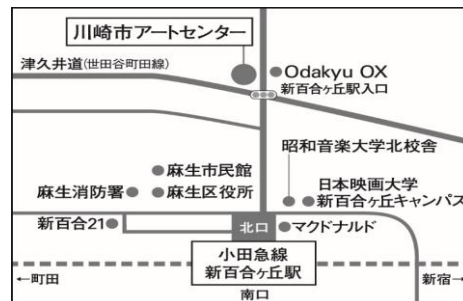

## 劇団青年座研究所

Tel:044-954-7270

〒214-0005 神奈川県川崎市多摩区寺尾台1-21-3  
http://www.seinenzalabo.com/

入場料 [全席自由] 2,000円  
※開場は開演の30分前です。

川崎市アートセンター  
kawasaki ART center  
〒215-0004  
神奈川県川崎市麻生区万福寺6-7-1  
Tel. 044-955-0107