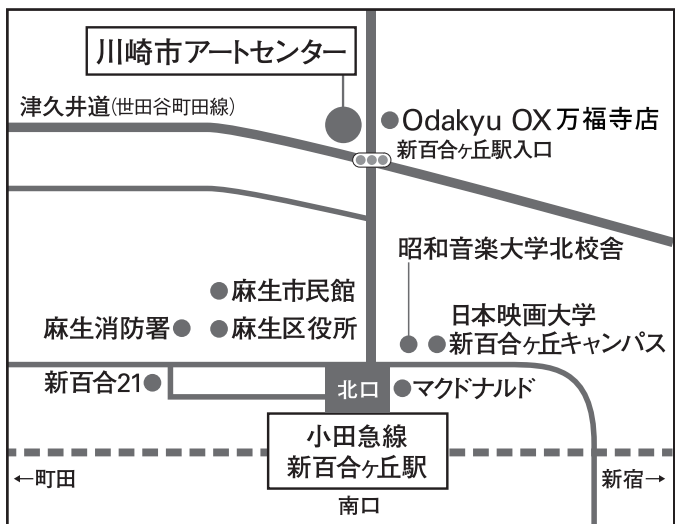

プロフィール

吉原朝馬 よしわらちょうば
1968年十代目金原亭馬生に入門。1982年四代目「吉原朝馬」を襲名、真打昇進。1982年国立劇場新人賞金賞。芸術座「たぬき」など舞台にも出演多数。笑いと涙 劇団「朝馬座」主宰。

初音家左橋 はつねやさきょう
川崎市出身多摩区在住。1979年十代目金原亭馬生に入門。1995年真打昇進、同年国立演芸場花形演芸会金賞、2002年文化庁芸術祭優秀賞受賞等。

三遊亭めぐろ さんゆうていめぐろ
2005年立正大学文学部卒業。2006年三遊亭圓丈に入門。前座名「玉々丈」。2009年二ツ目昇進。2014年「めぐろ」と改名。

来年度の公演スケジュール決定!

・すべて14:00開演(13:30開場)
・スケジュールは変更になる場合がございます。

2019	6/22 (土)	7/18 (木)
	8/24 (土)	9/28 (土)
	10/26 (土)	11/23 (土祝)
	12/21 (土)	
2020	1/25 (土)	2/20 (木)
	3/21 (土)	

アクセス 小田急線新百合ヶ丘駅北口徒歩3分

○しんゆり寄席をご鑑賞されるお客様に、Odakyu OX万福寺店駐車場のサービス券(90分)を200円にて発行しております。