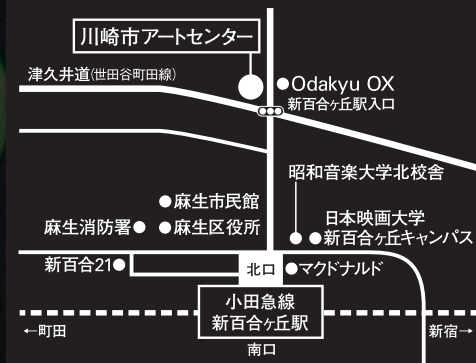

2019.1.12(土)-1.14(月・祝)

会場：川崎市アートセンター アルテリオ小劇場

【チケット取り扱い】 前売り券：1,000円／当日券：1,500円 ※未就学児可

前売り券 チケット予約方法

①カンフェティ ネット予約(指定席)  
会員登録が必要です。

②カンフェティ 電話予約(指定席)  
会員登録は不要です。

③メール予約(自由席)  
会員登録は不要です。座席の指定はできません。  
チケットは当日受付での精算となります。

Life is Magic  
前売り券販売ページ  
QRコード

※カンフェティで購入した場合、  
チケットはセブン-イレブンでお引き取りいただけます。

後援

川崎市 川崎市教育委員会  
「音楽のまち・かわさき」推進協議会

主催/お問い合わせ  
sorcière(ソルシエール)

〒214-0037 川崎市多摩区西生田 2-13-13 カーサ・ダルテ 204  
Mail: sorciere.musical@gmail.com