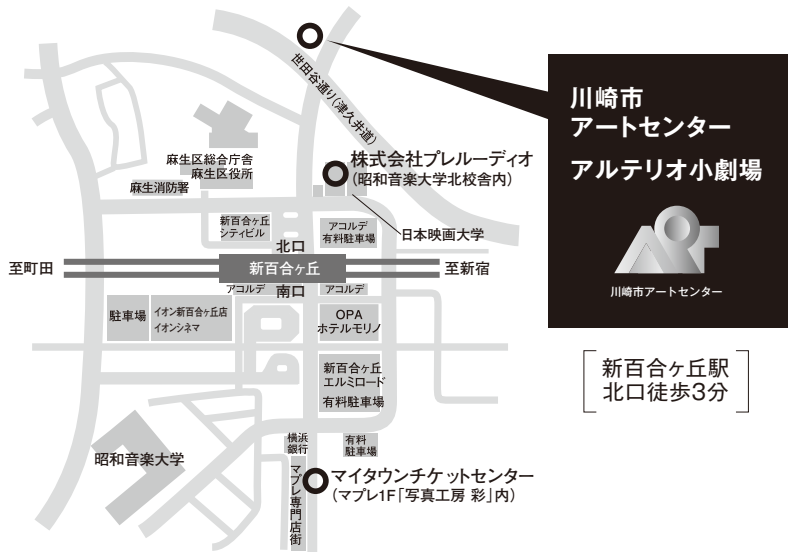

5,000円もお得!

限定販売

2017年6月23日(金)
 公演当日まで購入可能

川崎市アートセンターの「しんゆりジャズスクエア」は、毎回多彩なプログラム、アーティストで好評を博して参りました。お陰様で6年目に突入。さらにみなさまに楽しんでいただける、年間5回の公演を企画しています。そこで、初めてのお客様に気楽に来ていただけるように、また、すでに「ジャズスクエア」をご存じのお客様にはさらに応援していただけるように、お得な年間パスポートを期間限定で販売いたします。

特典
1

開場10分前までにお越しください。お好きな席に**優先入場**。

特典
2

前売り完売の場合でも、**必ずご入場いただけます**。

本人のみご利用可能な記名式パスポート。
 公演当日会場にてチケットとお引換え下さい。

川崎市
 アートセンター
 アルテリオ小劇場

新百合ヶ丘駅
 北口徒歩3分

[電話予約]

[窓口販売]

◎マイタウンチケットセンター / 新百合ヶ丘マプレ1F「しんゆり写真工房 彩」内
 新百合ヶ丘駅南口徒歩3分 9時~21時 土・日・祝日も営業 不定休

◎川崎市アートセンター
 新百合ヶ丘駅北口徒歩3分 9時~19時30分 毎月第二月曜日休館日

◎株式会社ブレルーディオ
 新百合ヶ丘駅北口徒歩1分 昭和音楽大学北校舎内 10時~17時 土・日・祝日除く

[ウェブサイト]

セット券・年間パスポートのWEBでの販売はございません。