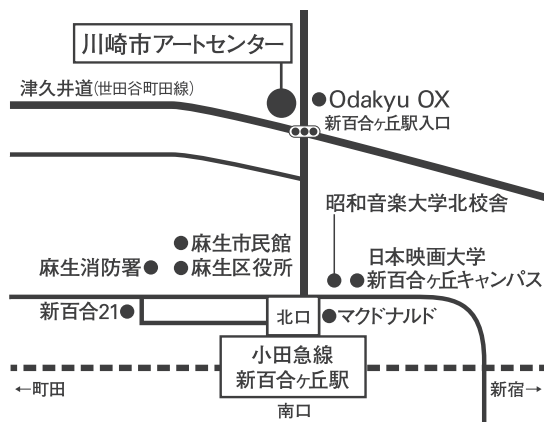

2018年 1月27日(土)
2月17日(土)
3月24日(土)

- 全公演14:00開演
- スケジュールは変更になる場合がございます。

出演者プロフィール

柳家小ゑん (やなぎやこえん)
1975年柳亭小さんに入門。1985年真打昇進。1997年スミンニアン天文台より小惑星・6330に『KOE N』と命名される。1986年、1990年国立劇場花形若手演芸大賞銀賞。

初音家左橋 (はつねやさきょう)
川崎市出身多摩区在住。1979年十代目金原亭馬生に入門。1995年真打昇進、同年国立演芸場花形演芸会金賞、2002年文化庁芸術祭優秀賞受賞等。

柳亭こみち (りゅうていこみち)
2003年早稲田大学卒業。社会人を経験後、柳亭燕路に入門。2006年二ツ目昇進。2013年第一回浦和落語選手権優勝。

しんゆり寄席

アクセス

小田急線新百合ヶ丘駅北口より徒歩3分

- 「しんゆり寄席」をご鑑賞されるお客様に、Odakyu OX 万福寺店駐車場のサービス券(90分)を200円で発行しております。

お問合せ

川崎市アートセンターアルテリオ小劇場
〒215-0004
神奈川県川崎市麻生区万福寺6-7-1
TEL 044-955-0107
<http://kawasaki-ac.jp/>