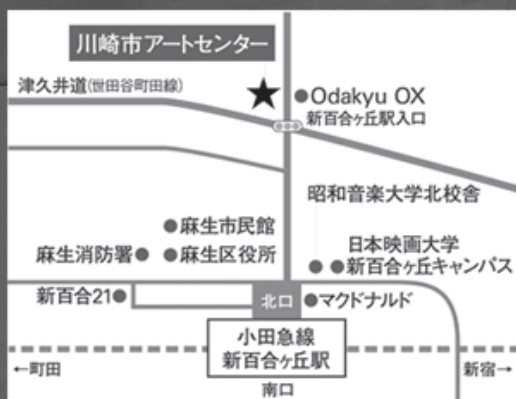

寒空につもる雪

脚本・演出：鈴木舜・サムスン

場所：川崎市アートセンターアルテリオ小劇場

日時：十二月二十七日(土) 十三時 / 十八時 /
二十八日(日) 十四時 /

裸眼と眼鏡

五年前に置き去りにした妻の噂を聞き桶池宿に辿り着いた不器用な侍、平本佐兵衛。そこではヤクザ同士の抗争が繰り広げられていた。争いに巻き込まれた男は一体何のために刀を振るのか…？

劇団裸眼と眼鏡が紡ぐ 再会と別れの物語。

【キャスト】

伊東里花
河田拓真
白井舞
山香真人
(以上劇団員)

【アンサンブル】

萩原惲(劇団WTN)
竹下舞(劇団Pg)
中村円香

【スタッフ】

脚本・演出・殺陣・鈴木舜・サムスン
舞台監督・タケケ(移動する羊)
音響・鷹取こうへい

照明・板倉葵
制作・河田拓真

大道具・渡辺純平
小道具・山香真人
衣装・白井舞
広報・伊東里花 川嶋久子
音楽提供・生演奏・ippo

(inicial Works Entertainment)

伊賀楓(劇団河童座)
石田雅俊
大森晴香
金澤杏実
高日陽向
野中春菜
沼野匠哉(劇団WTN)
菱倉唯
平野宗(劇団！主子の実験室)
布施知哉
水島優花
渡辺純平

【公演日時】

2014年 12月27日(土) 13:00~/18:00~
28日(日) 14:00~

※受付開始は1時間前から、会場は30分前からとなります。
未就学児の方は無料となります。

【チケット料金・お問い合わせ】

大人(大学生以上) 前売り2000円/当日2500円
高校生以下 前売り1500円/当日2000円

お問い合わせはこちらまで! → ragantomegane@gmail.com

※お名前、公演日時、チケットの種類と枚数をご明記の上、お送りください。

【場所・交通アクセス】

川崎市アートセンターアルテリオ小劇場
〒215-0004 神奈川県川崎市麻生区万福寺6-7-1
小田急線「新百合ヶ丘」駅北口より徒歩3分

【劇団情報】

裸眼と眼鏡:<http://ameblo.jp/samsnex>

Twitter:[@ragantomegane](https://twitter.com/ragantomegane) をご覧ください。