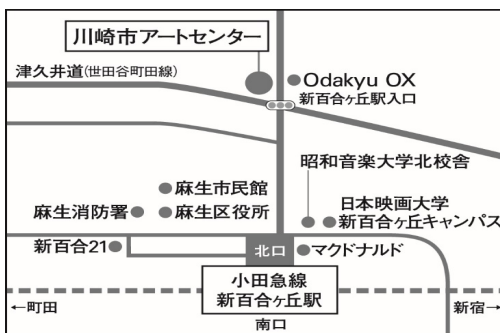

2023年2月24日(金)～26日(日) 川崎市アートセンター アルテリオ小劇場

開演\日程	24日(金)	25日(土)	26日(日)
13:30		A ☆	B
18:30	A	B ☆	

開場は開演の30分前です。☆印の回は「観劇三昧」にて配信予定です。

入場料 [全席自由] 2,000円

チケットの予約方法はWeb、SNSにてご確認ください。

 川崎市アートセンター
kawasaki ART center

〒215-0004 神奈川県川崎市麻生区万福寺6-7-1
Tel. 044-955-0107

【新型コロナウイルス感染症対応に関するお願い】

ご観劇当日はマスク着用の上、ご来場ください。劇場では検温・消毒を実施いたします。発熱、咳等の症状がある方には入場をご遠慮いただく場合がございます。ご協力お願い申し上げます。

劇団青年座研究所

〒214-0005 神奈川県川崎市多摩区寺尾台1-21-3

Tel/Fax : 044-954-7270

<http://www.seinenzalabo.com/>

小田急線新百合ヶ丘駅北口 徒歩3分