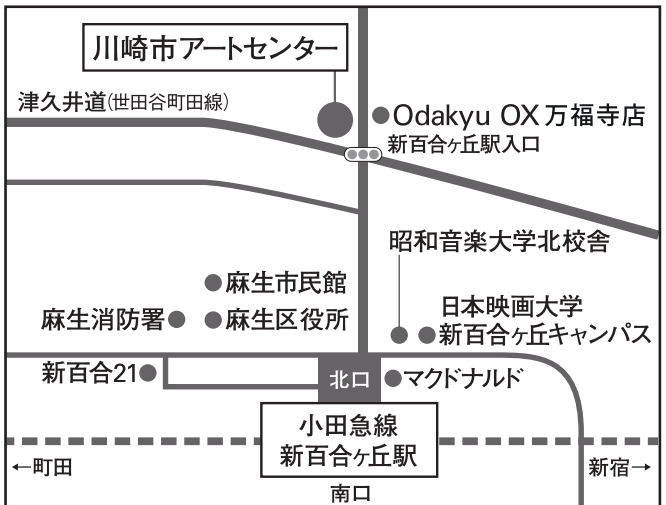

初音家左橋 はつねや さきょう
 川崎市出身多摩区在住。
 1979年 十代目金原亭馬生に入門。
 1995年 真打昇進、同年国立演芸場花形演芸会金賞受賞。
 2002年 文化庁芸術祭優秀賞受賞等。

柳家花ごめ やなぎや かごめ
 2009年 柳家花緑に入門。
 2009年 前座となる。前座名「まめ緑」
 2014年 ニツ目昇進「柳家花ごめ」と改名。

しんゆり 寄席

「お化け長屋」 って？
 長屋の連中が長屋にある一軒の空き家を、物置代わりに使っていたところ「ここは物置じゃない」と家主に注意される。今までどおりに物置として使える算段がないか、古狸の壱兵衛(もくべえ)のところに相談に行く。そこで提案されたこととは…？ 五代目圓楽一門きっての人気者、軽快な語り口で評判の三遊亭兼好が「お化け長屋」を披露。

今年度の公演スケジュール

・すべて14:00開演(13:30開場)
 ・スケジュールは変更になる場合がございます。

2021	8/21 (土)	9/25 (土)
	10/23 (土)	11/13 (土)
	12/18 (土)	
2022	1/22 (土)	2/16 (水)
	3/19 (土)	

アクセス 小田急線新百合ヶ丘駅北口徒歩3分

○しんゆり寄席をご鑑賞されるお客様に、Odakyu OX万福寺店駐車場のサービス券(90分)を200円にて発行しております。