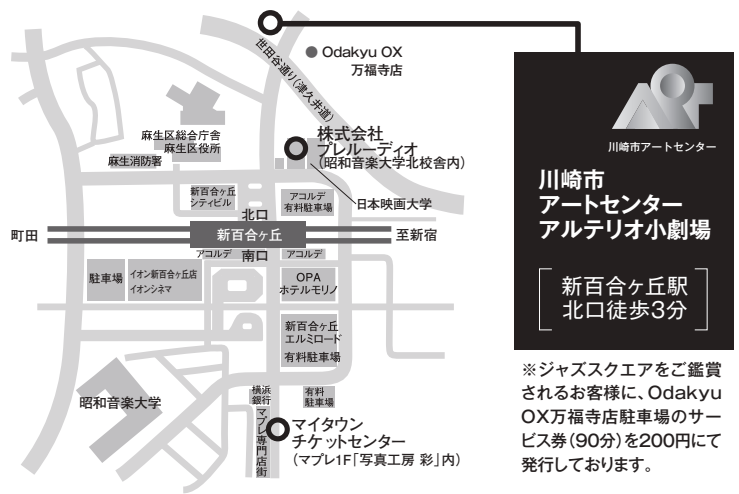

## 【ベース】中津 裕子 (なかつ ゆうこ)

東京理科大学Modern Jazz Groupにてジャズウッドベースを始める。2003、2004年島田歌徳ブルーノートツアー。2004年より女性バンド・BIANCAに参加。BIANCAにて、松尾スズキ「キャバレー」にバンド出演。2008年テイチクエンタテインメントからメジャーデビューアルバム「BIANCA」をリリース。2009年よりジャズ&ハワイアンユニット「Love Notes」、2018年より「レジェンド達のシャンソン」2019年Ukosaxy gypsy cats tourに参加。ジャズを中心にpops、ハワイアン、シャンソンと等ジャンルを越えたプレイスタイルで首都圏のライブハウスを中心に活動中。

## Shinyuri Jazz Square 2020年度のラインナップ

vol.48 ミュージカル主題歌ついでいい曲だらけ！  
2021年3月19日(金) ステージシンガー出身のEMAがその魅力を伝える

川崎市アートセンター  
川崎市  
アートセンター  
アルテリオ小劇場

新百合ヶ丘駅  
北口徒歩3分

※ジャズスクエアをご鑑賞されるお客様に、Odakyu OX万福寺店駐車場のサービス券(90分)を200円にて発行しております。