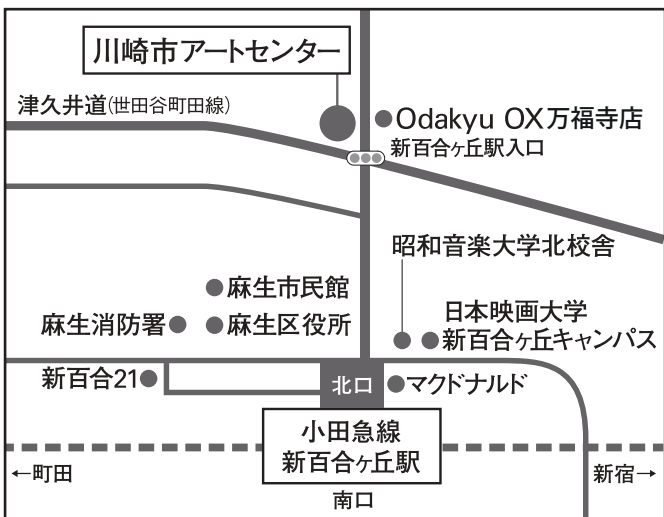

さんゆうていかせん

広島県尾道市出身。2005年三遊亭圓歌
に入門。2006年前座「歌五」となる。
2009年二ツ目昇進「歌扇」と改名。
2011年さがみはら若手落語家選手権審
査員特別賞受賞。

今後のスケジュール

・すべて14:00開演

・スケジュールは変更になる場合がございます。

2018	8/25(土)	9/29(土)
	10/27(土)	11/24(土)
	12/22(土)	
2019	1/26(土)	2/23(土)
	3/23(土)	

アクセス 小田急線新百合ヶ丘駅北口徒歩3分

○しんゆり寄席をご鑑賞されるお客様に、Odakyu OX万福寺店駐車場のサービス券(90分)を200円にて発行しております。

上演演目の
豆知識

「^{めかうま}妾馬」って?

昭和の落語界を代表する名人の一人・六代目三遊亭圓生も得意とした人情噺。古典落語の大ネタ「妾馬」は、無教養だが清々しい性格の町人・八五郎が、大名の跡継ぎを産んだ妹・お鶴に会うため屋敷に招かれた際の一幕。戦後最年少の22歳で真打に昇進した柳家花緑が披露する。